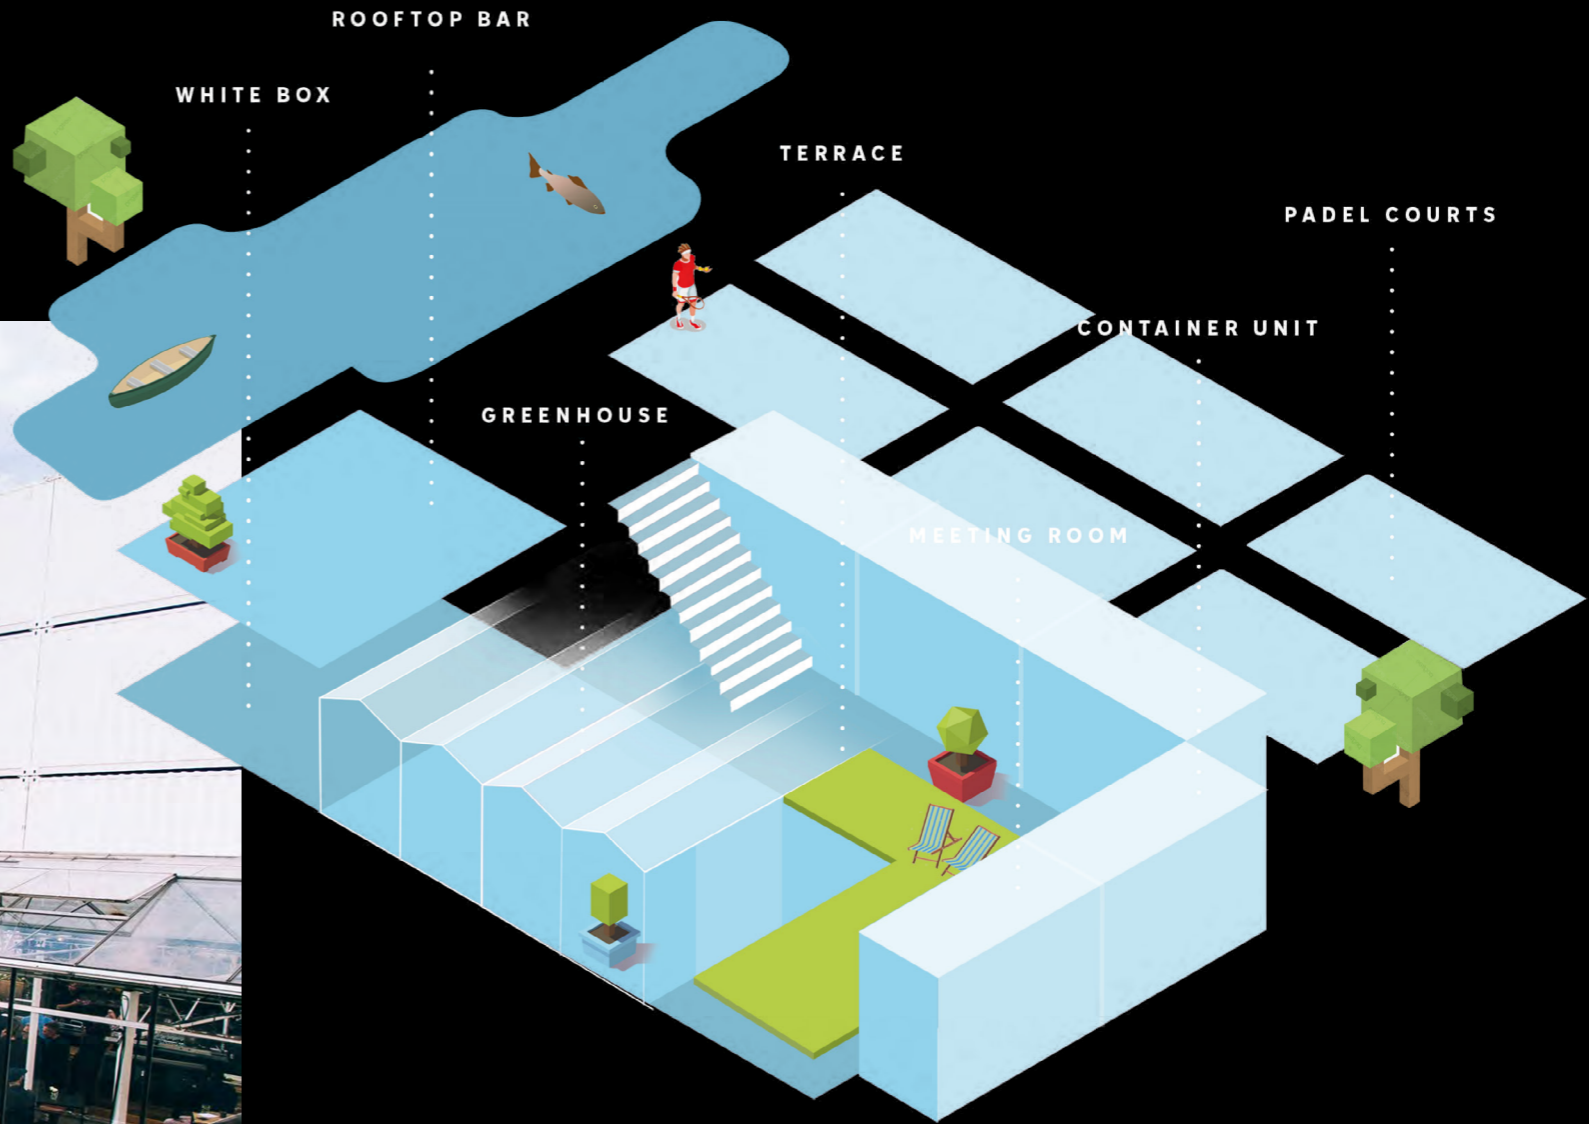

04 Overview